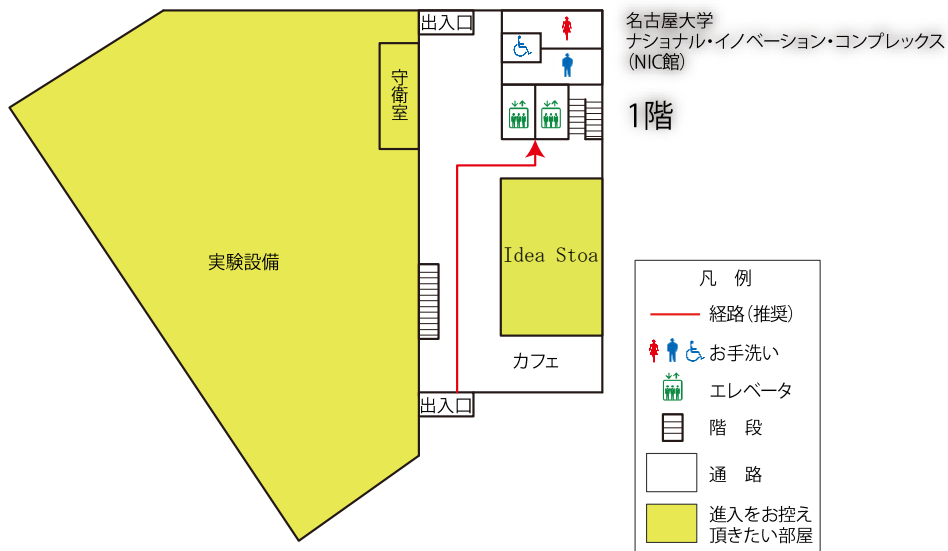

今回の訪問（用務）先は、名古屋大学

ナショナル・イノベーション・コンプレックス（NIC館） 3階大会議室 です。

NIC館 1階

1. この紙は、NIC館に入って、1階のカフェを右手に見た時に、想定の進行方向と合致するように作成されています。まずは、3階へ移動します。
2. 階段もございますが、どうぞ赤実線矢印の順にエレベータで3階へお越してください。

NIC館 3階

1. 下の図は、3階でエレベータを下りた時に、この紙の上部が、向いている方向に合致するように作成されています。右に曲がり、そのまま真っすぐ進んでください。突き当りを左に曲がってください。会場の入口に到着します。